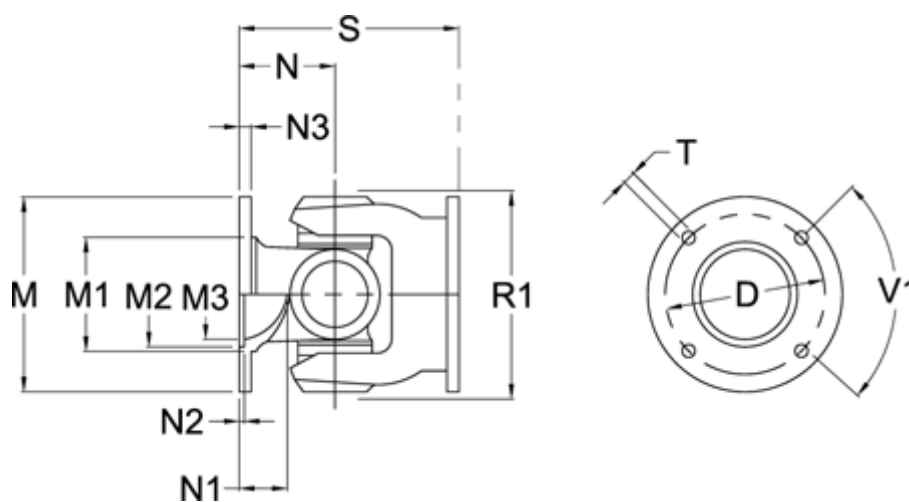

Varenummer: 07112401001
 Beskrivelse: Kardanled enkelt 0.112.401.001
 S=120 Flange Ø150

Mål

Antal flangehuller	= 8	N1	= 33
D	= 130 \pm 0,1	N2	= 3 \pm 0,5
Flangediameter M	= 150	N3	= 9
M1	= 101	R1	= 115
M2	= 90	S min.	= 120
M3	= 78	T	= 10 B12
Maks. bøjningvinkel grader	= 18	V1 grader	= 45
N	= 60		